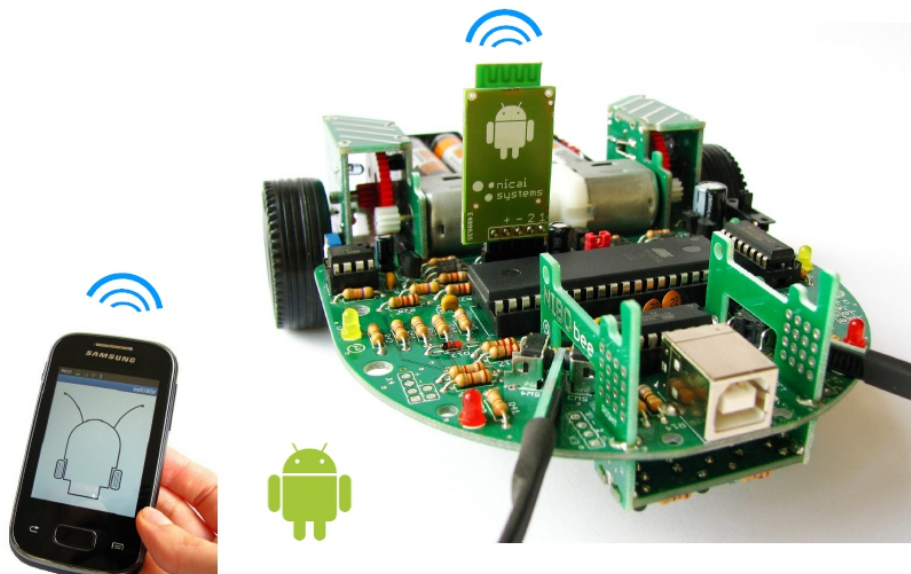

Presseinformation

Stolberg, 30.11.2012

Neue NIBObee Erweiterung: **NIBObee Blue** *Mit Bluetooth und Android den NIBObee steuern!*

Für den beliebten Roboter-Bausatz NIBObee ist eine neue Erweiterung erschienen: Das Bluetooth Funk-Modul **NIBObee Blue**, mit dem man eine Verbindung zwischen dem Roboter und einem Android-Handy herstellen kann. Auf diese Weise kann der NIBObee mittels Smartphone gesteuert werden. Zusätzlich werden alle Sensorwerte live auf dem Smartphone angezeigt.

Die benötigte Android-App und das benötigte Programm für den NIBObee wird kostenlos vom Hersteller zur Verfügung gestellt.

Ein Produkt-Video ist hier verfügbar: <http://blue.nicai-systems.de>

Weitere Informationen: