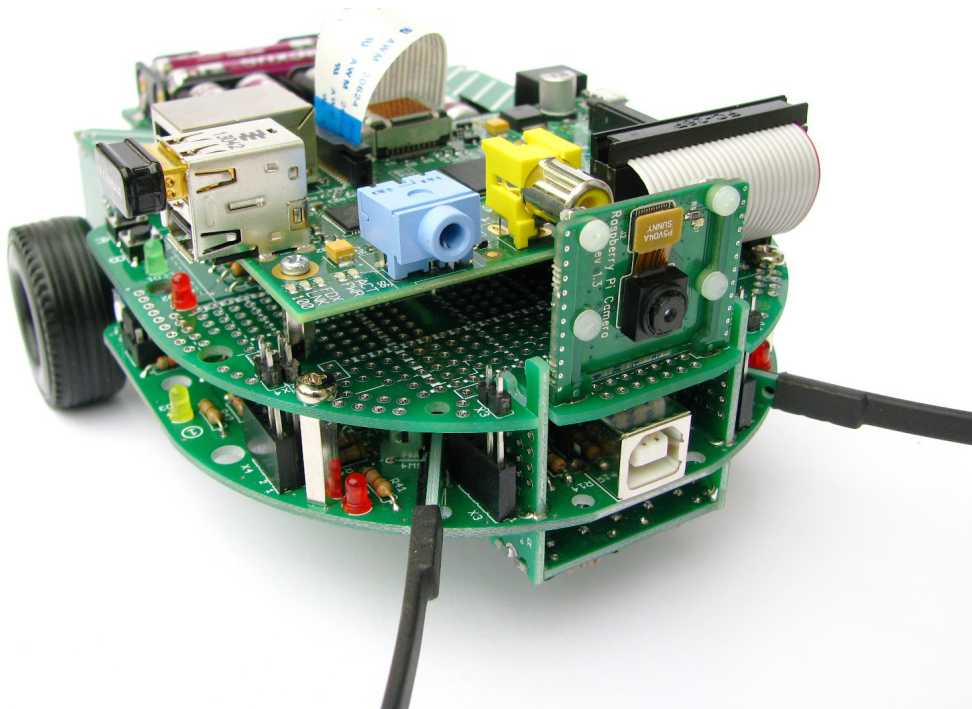

NIBObee Berry

Anschluss-Set für Raspberry Pi !

Den Fans des NIBObee Roboters steht jetzt auch die Welt des Raspberry Pi zur Verfügung! Ab sofort ist eine Adapterplatine erhältlich, mit der sich der NIBObee um ein Raspberry Pi Modul erweitern lässt. Damit steht der Verwendung von Linux, WLAN, USB oder auch dem Einsatz einer Full-HD Kamera nichts mehr im Wege. Auch an die Energieversorgung ist gedacht: Ein DC/DC Wandler versorgt den RPi aus den 6 AAA Zellen, deren Spannung vom RPi überwacht werden kann. Alternativ ist auch die Verwendung eines Lithium-Polymer-Akkupacks möglich. Mit einem zusätzlichen DC/DC Wandler lässt sich auch der NIBObee mit Strom aus dem LiPo-Pack versorgen. Zwei LEDs und zwei Taster, die direkt am RPi angeschlossen sind, runden das Ganze ab.

Ein Produkt-Video ist hier verfügbar: <http://berry.nicai-systems.de>