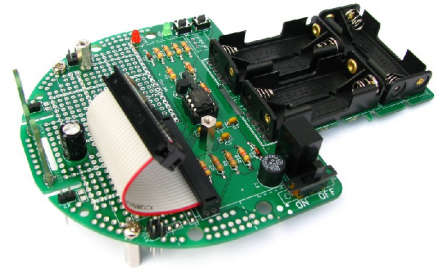

Presseinformation

Stolberg, 19.11.2013

Neue NIBObee Erweiterung bei **reichelt** erhältlich:

NIBObee Berry

Anschluss-Set für Raspberry Pi !

Den Fans des NIBObee Roboters steht jetzt auch die Welt des Raspberry Pi zur Verfügung! Ab sofort ist eine Adapterplatine erhältlich, mit der sich der NIBObee um ein Raspberry Pi Modul erweitern lässt. Damit steht der Verwendung von Linux, WLAN, USB oder auch dem Einsatz einer Full-HD Kamera nichts mehr im Wege. Auch an die Energieversorgung ist gedacht: Ein DC/DC Wandler versorgt den RPi aus den 6 AAA Zellen, deren Spannung vom RPi überwacht werden kann. Alternativ ist auch die Verwendung eines Lithium-Polymer-Akkupacks möglich. Mit einem zusätzlichen DC/DC Wandler lässt sich auch der NIBObee mit Strom aus dem LiPo-Pack versorgen. Zwei LEDs und zwei Taster, die direkt am RPi angeschlossen sind, runden das Ganze ab.